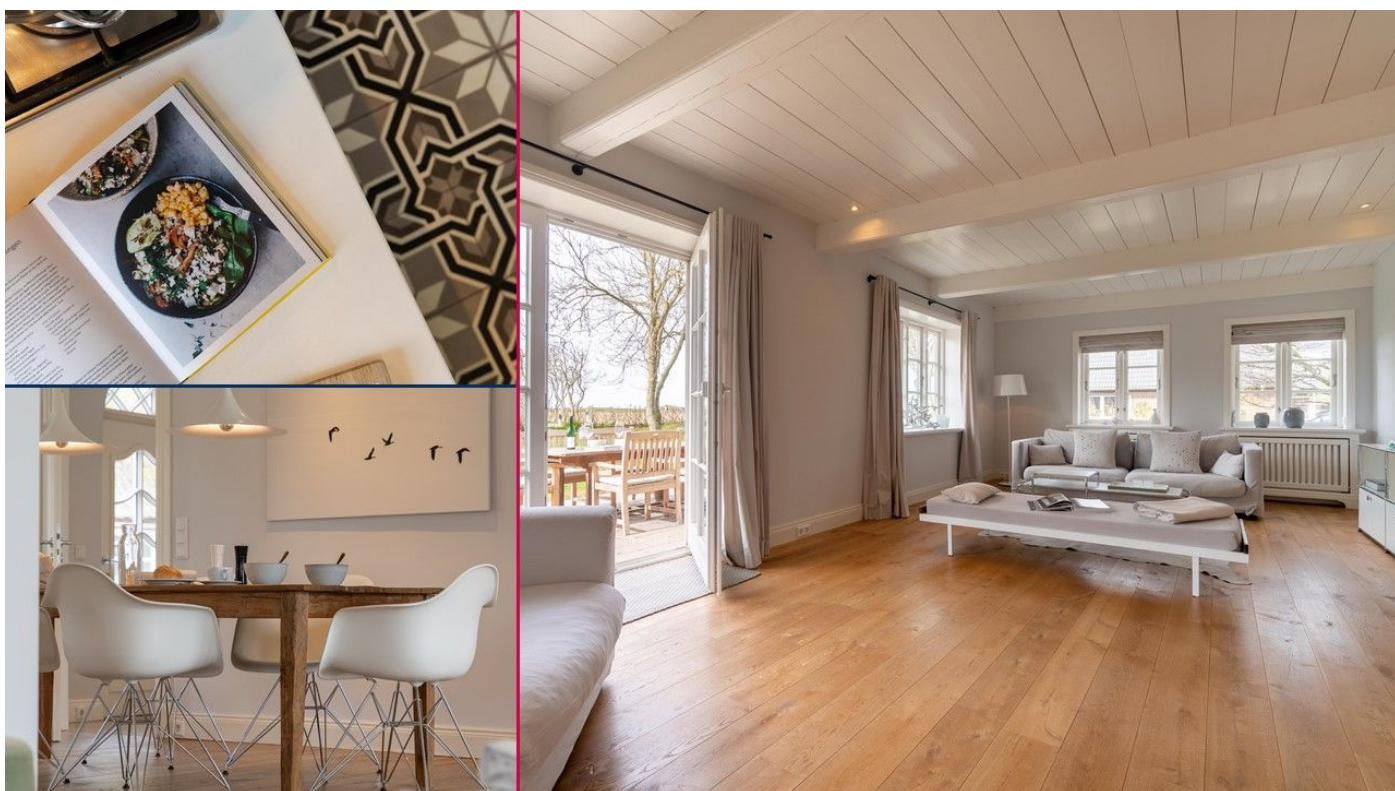

Kapitänshaus West

Reetgedeckte Doppelhaushälfte mit Kachelofen, Sauna, Garten und Terrasse.

Haushälfte für bis zu 4 Personen.

Buchen Sie direkt online unter www.ferien-auf-foehr.de oder lassen Sie sich persönlich beraten: [04681-570705](tel:04681-570705)

Oldsum

138 m² Wohnfläche
Für 4 Personen
2 Schlafzimmer
2 Doppelbetten
2 Badezimmer
2 Haustiere erlaubt