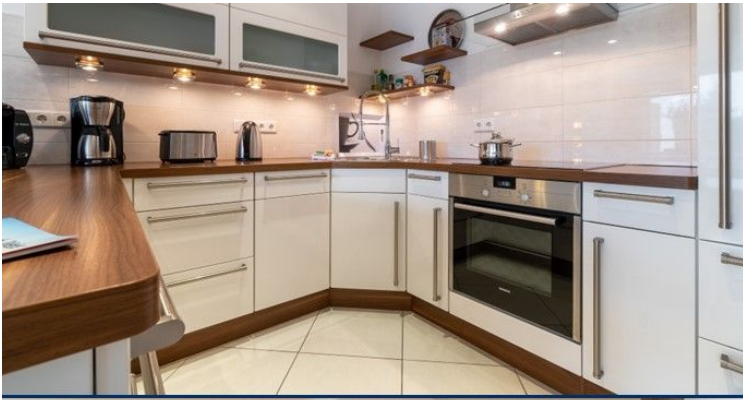

Wyk auf Föhr

115 m² Wohnfläche

Für 6 Personen

3 Schlafzimmer

2 Doppelbetten

1 Einzelbett

2 Badezimmer

Haus Halligblick Wohnung 16