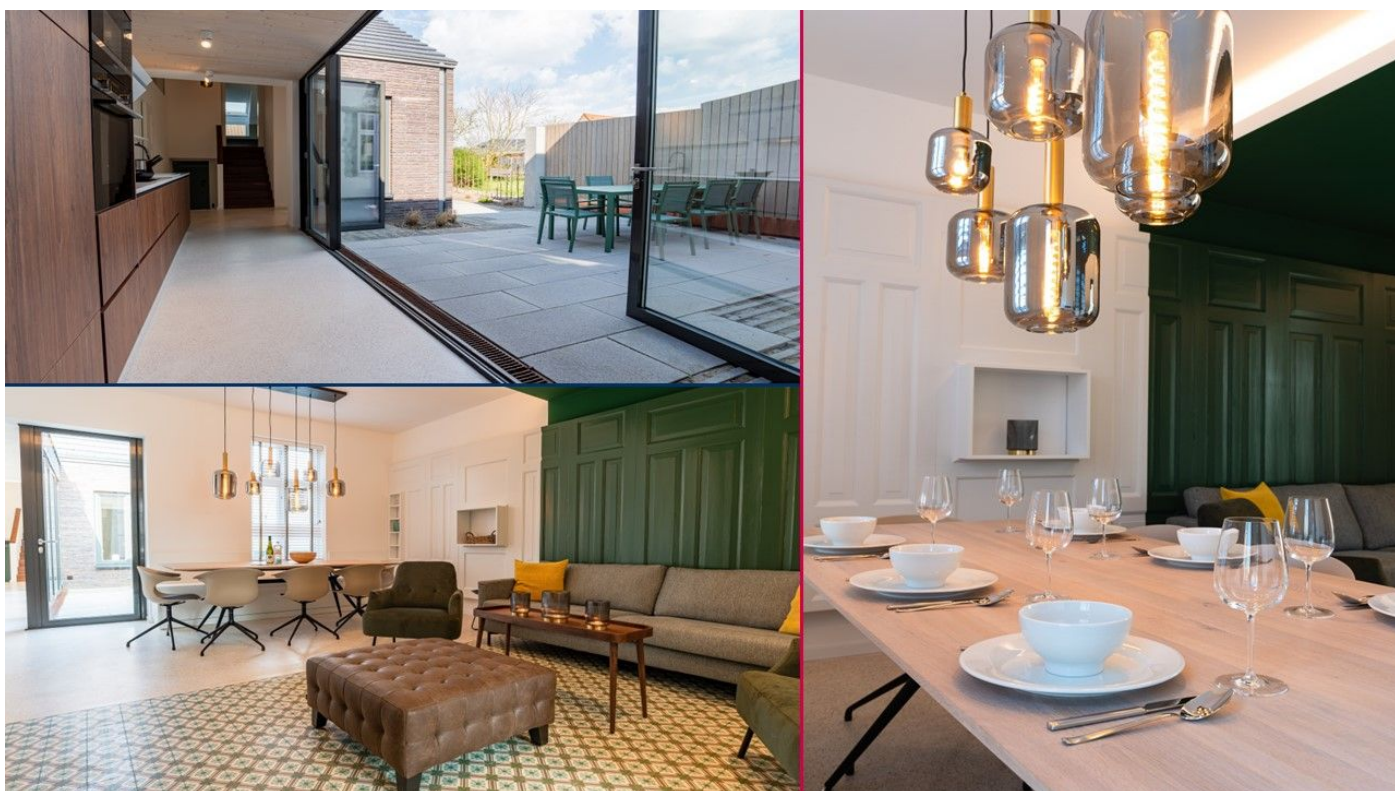

Altes Notariat Hausteil 2

Exklusiver Hausteil mit Sauna, Kaminofen,
Terrasse und Garten in zentraler Lage.

Hausteil für bis zu 6 Personen.

Buchen Sie direkt online unter www.ferien-auf-foehr.de oder
lassen Sie sich persönlich beraten: [04681-570705](tel:04681-570705)

Wyk auf Föhr

92 m² Wohnfläche
Für 6 Personen
3 Schlafzimmer
2 Doppelbetten
2 Einzelbetten
2 Badezimmer