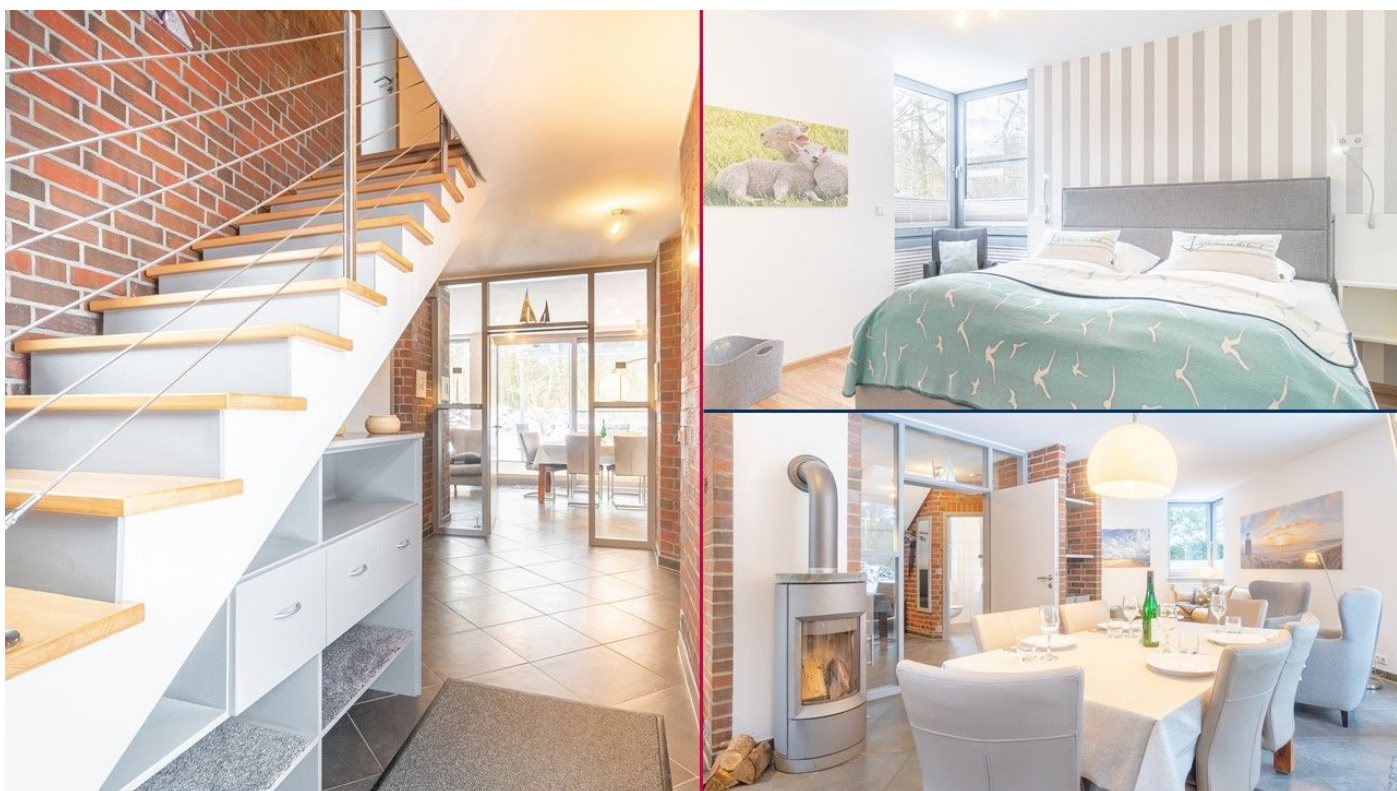

Föhrst Class am Südstrand

Freistehendes Haus mit Kaminofen, Sauna, Garten und Terrasse in bester, strandnaher Lage.

Ferienhaus für bis zu 6 Personen.

Buchen Sie direkt online unter www.ferien-auf-foehr.de oder lassen Sie sich persönlich beraten: [04681-570705](tel:04681-570705)

Wyk auf Föhr

115 m² Wohnfläche

Für 6 Personen

3 Schlafzimmer

2 Doppelbetten

1 Einzelbett

2 Badezimmer