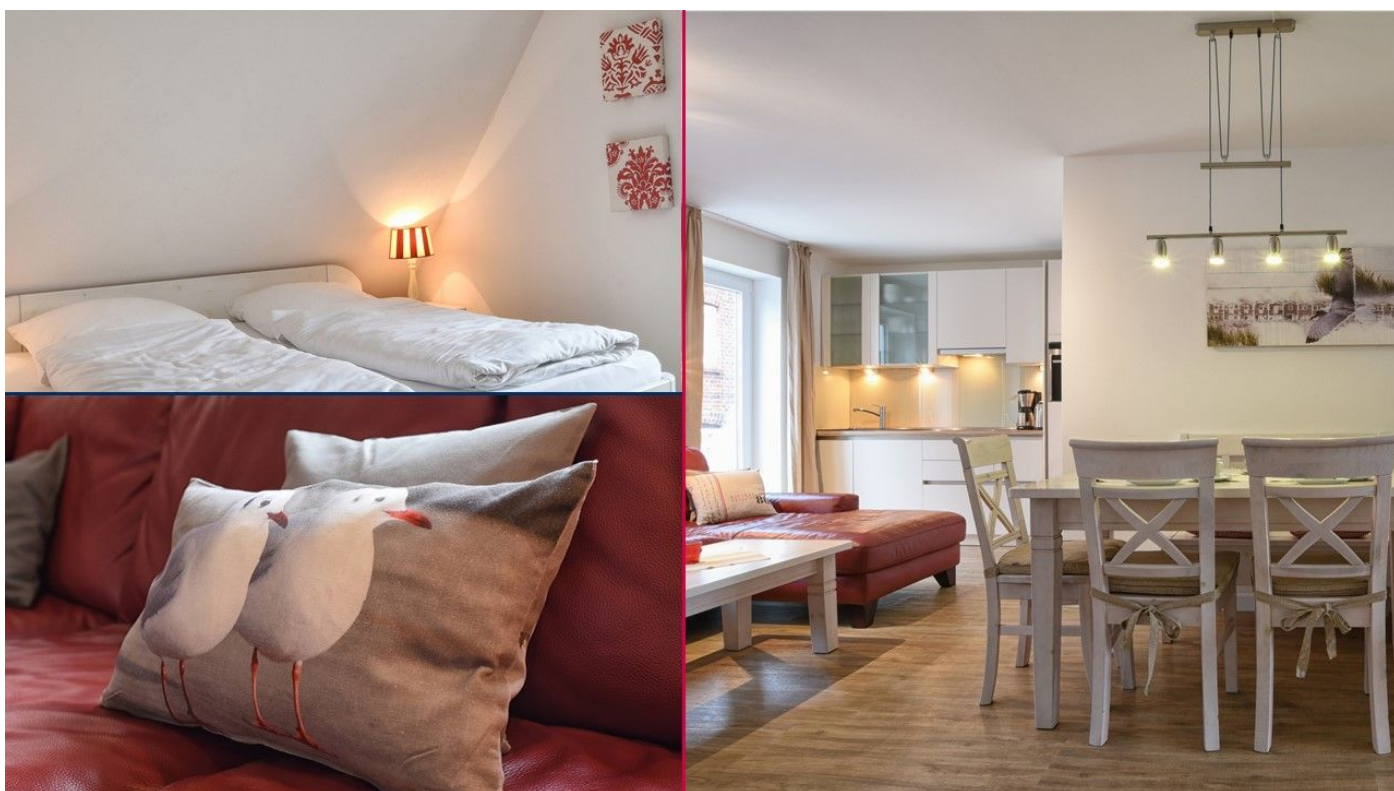

Stadtwohnung 4

Sehr moderne, helle und großzügige Unterkunft. Direkt an der Innenstadt gelegen. Wenige Meter zum Strand. Gesicherter Parkplatz mit Videoüberwachung.

Ferienwohnung für bis zu 6 Personen.

Buchen Sie direkt online unter www.ferien-auf-foehr.de oder lassen Sie sich persönlich beraten: [04681-570705](tel:04681-570705)

Wyk auf Föhr

90 m² Wohnfläche
Für 6 Personen
3 Schlafzimmer
3 Doppelbetten
2 Badezimmer