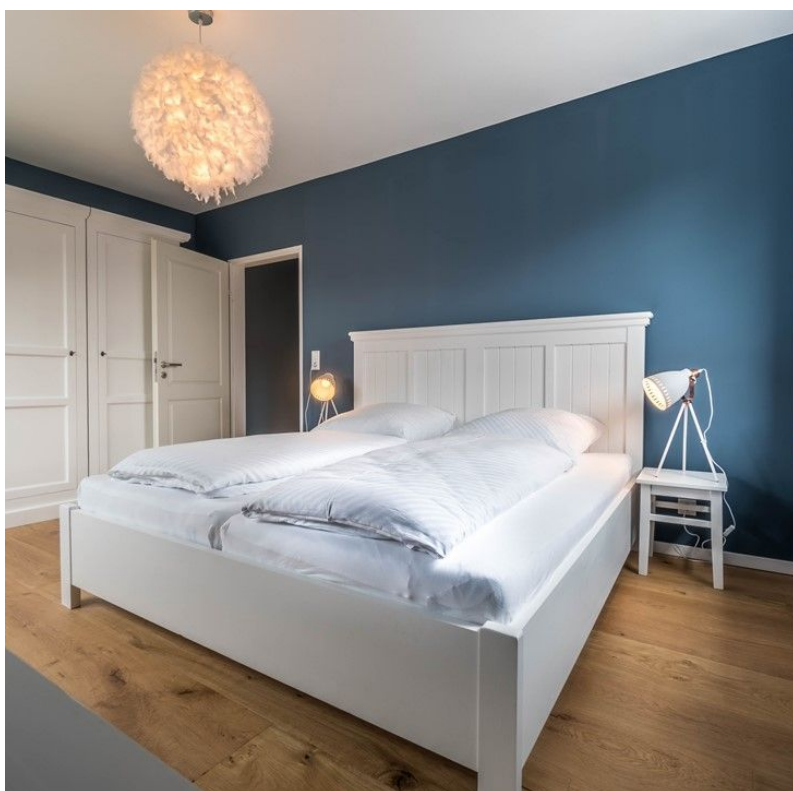

Ferienwohnung Leo und Lotte

Die moderne Ferienwohnung eignet sich ideal für einen Urlaub in der Wyker Fußgängerzone.

Ferienwohnung für bis zu 3 Personen.

Buchen Sie direkt online unter www.ferien-auf-foehr.de oder lassen Sie sich persönlich beraten: [04681-570705](tel:04681-570705)

Wyk auf Föhr

53 m² Wohnfläche
Für 3 Personen
2 Schlafzimmer
1 Doppelbett
1 Einzelbett
1 Badezimmer