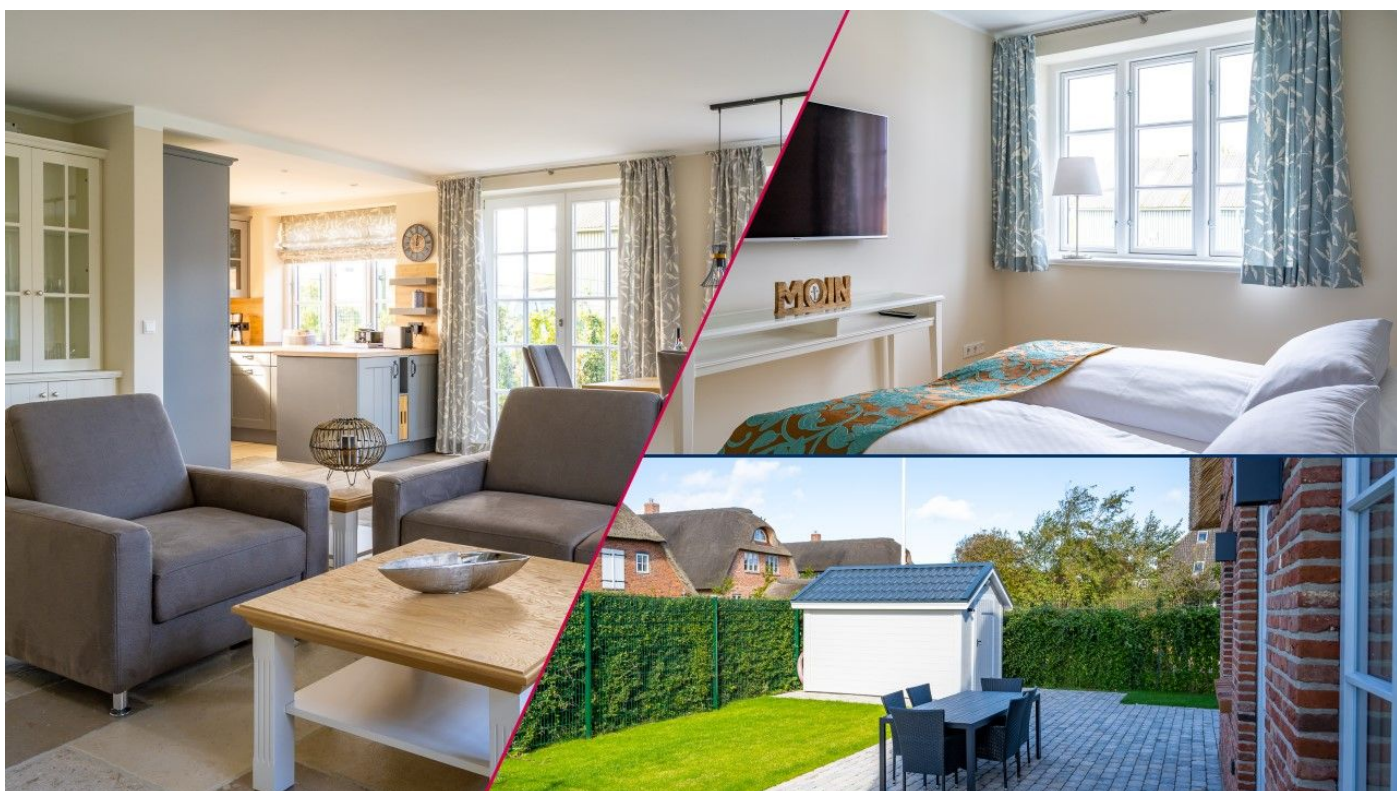

Landhaus Maja

Exklusive Ferienhaushälfte unter Reet mit Kamin sowie eigenem, vollständig umzäunten Garten mit Terrasse.

Doppelhaushälfte für bis zu 6 Personen.

Buchen Sie direkt online unter www.ferien-auf-foehr.de oder lassen Sie sich persönlich beraten: 04681-570705

Dunsum

169 m² Wohnfläche
Für 6 Personen
4 Schlafzimmer
2 Doppelbetten
2 Einzelbetten
2 Badezimmer
2 Haustiere erlaubt