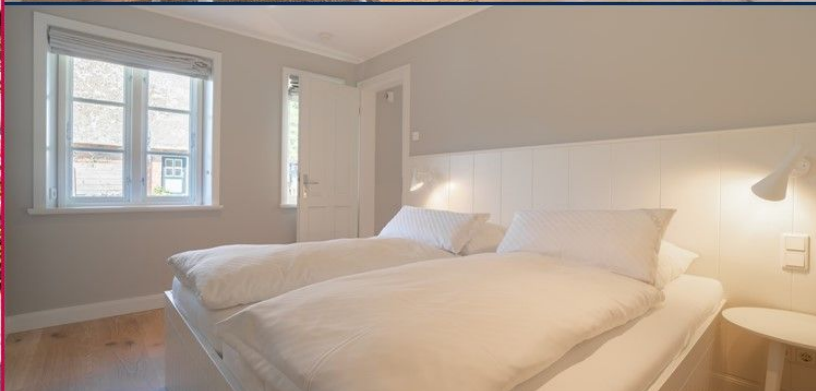

Alkersum

260 m² Wohnfläche

Für 9 Personen

5 Schlafzimmer

4 Doppelbetten

1 Einzelbett

4 Badezimmer

Museums Hüs