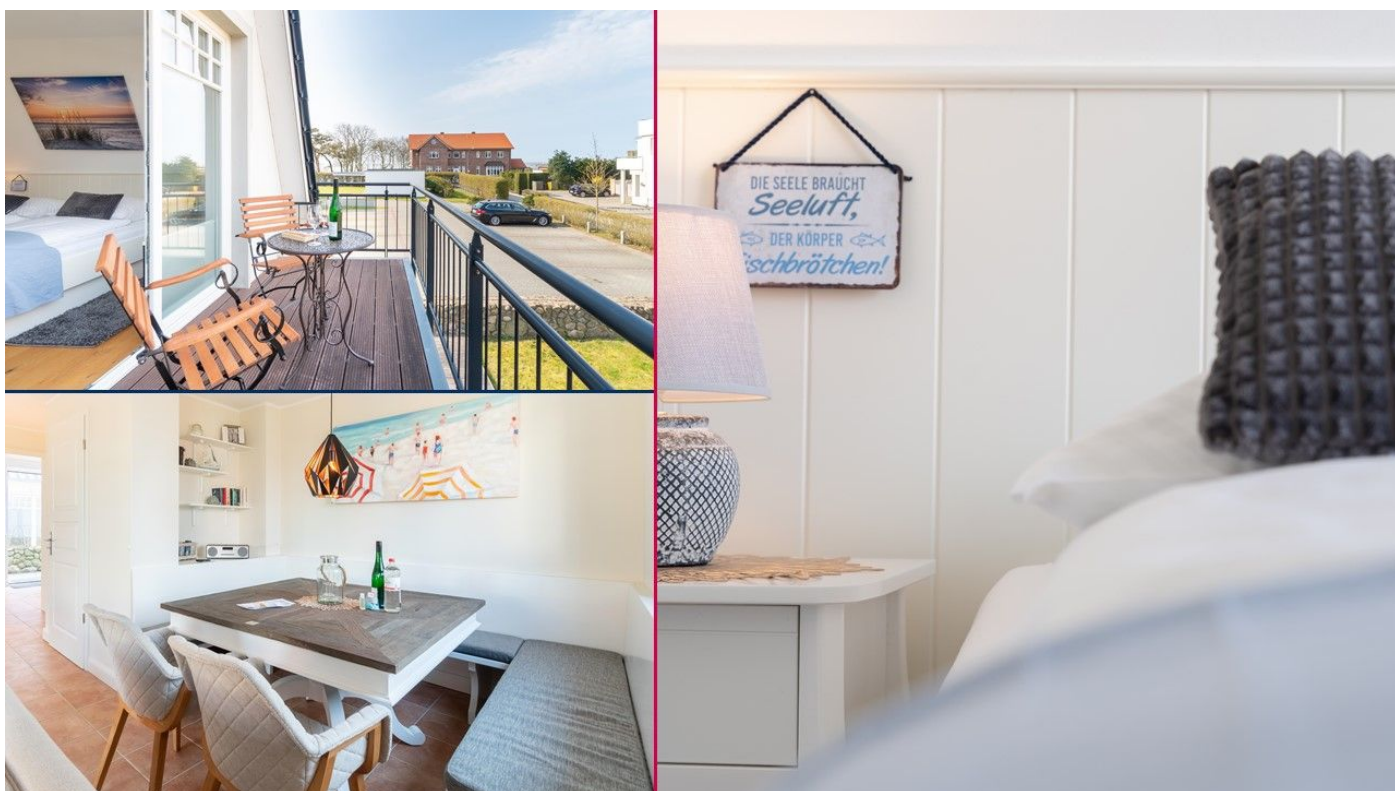

Liv Hus

Exklusive Doppelhaushälfte mit Sauna, Balkon und Terrasse in strandnaher Lage.

Haushälfte für bis zu 6 Personen.

Buchen Sie direkt online unter www.ferien-auf-foehr.de oder lassen Sie sich persönlich beraten: [04681-570705](tel:04681-570705)

Wyk auf Föhr

150 m² Wohnfläche
Für 6 Personen
3 Schlafzimmer
3 Doppelbetten
2 Badezimmer
2 Haustiere erlaubt