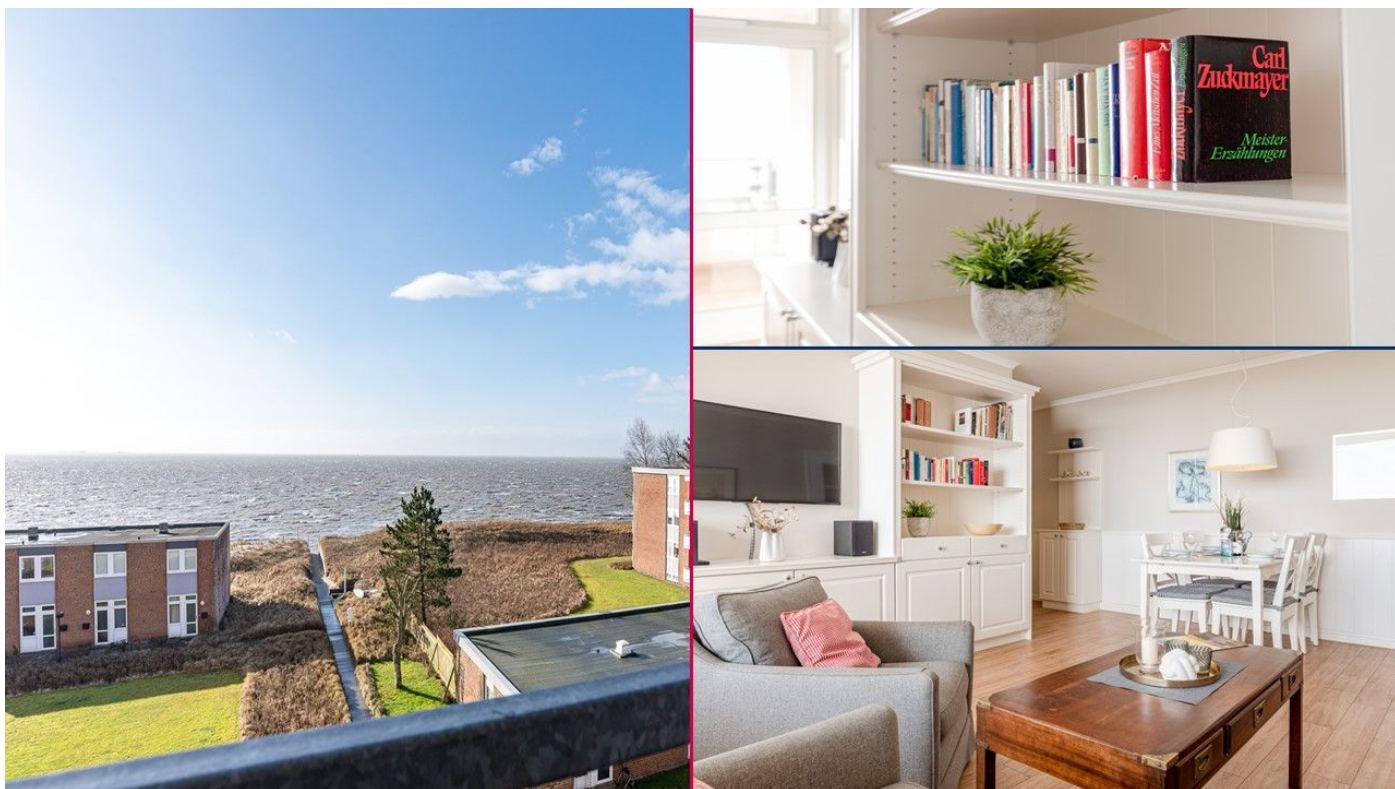

Wyk auf Föhr

50 m² Wohnfläche
Für 4 Personen
1 Schlafzimmer
1 Doppelbett
1 Badezimmer

Haus Uthlande Wohnung 25

Exklusive Ferienwohnung in strandnaher Lage mit Meerblick und gemeinschaftlicher Sauna und Schwimmbad.