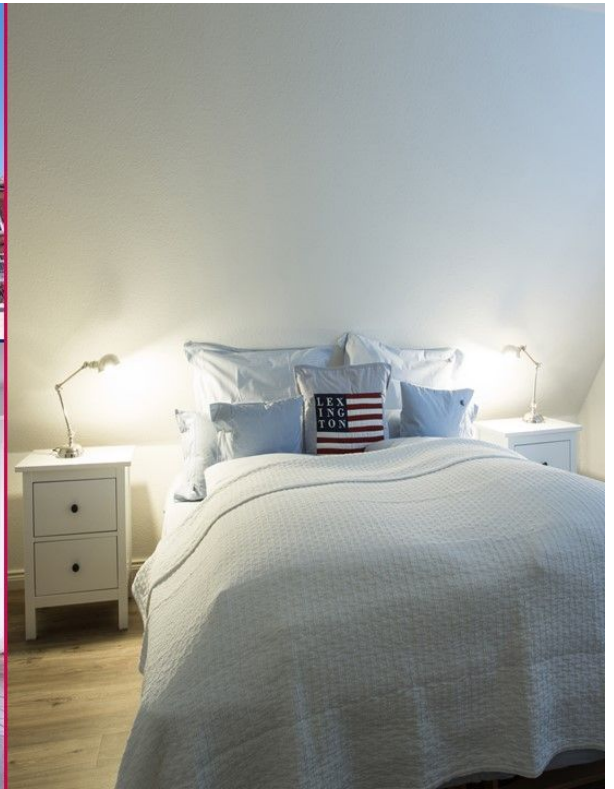

Haus am Turm

Die gemütliche Terrasse lädt, trotz Lage mitten in der Fußgängerzone, zu gemütlichen Sonnenstunden oder einem ausgiebigen Frühstück ein.

Doppelhaushälfte für bis zu 5 Personen.

Buchen Sie direkt online unter www.ferien-auf-foehr.de oder lassen Sie sich persönlich beraten: [04681-570705](tel:04681-570705)

Wyk auf Föhr

99 m² Wohnfläche
Für 5 Personen
3 Schlafzimmer
2 Doppelbetten
2 Badezimmer