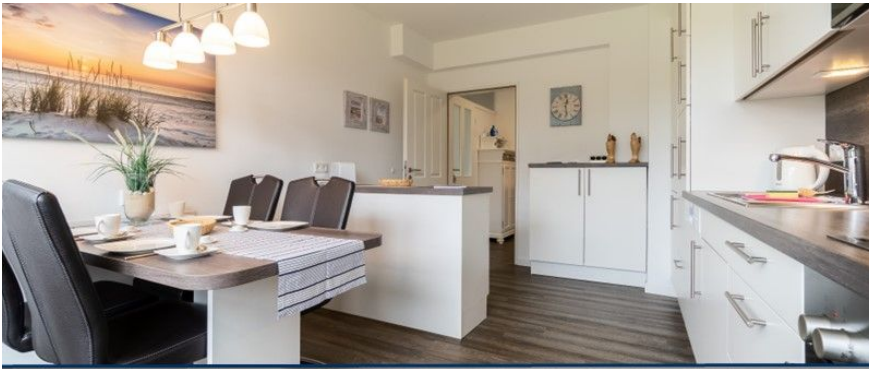

Borgsum

- 335 m² Wohnfläche
- Für 8 Erwachsene und 1 Kind
- 4 Schlafzimmer
- 4 Doppelbetten
- 1 Einzelbett
- 3 Badezimmer
- 2 Haustiere erlaubt

Mariannes Hüs

Großzügige, komfortable Ferienwohnung in ruhiger Lage, mit Kamin, großem Garten mit Spielwiese, geschützter großer Terrasse, Strandkorb und sicherem PKW-Stellplatz!