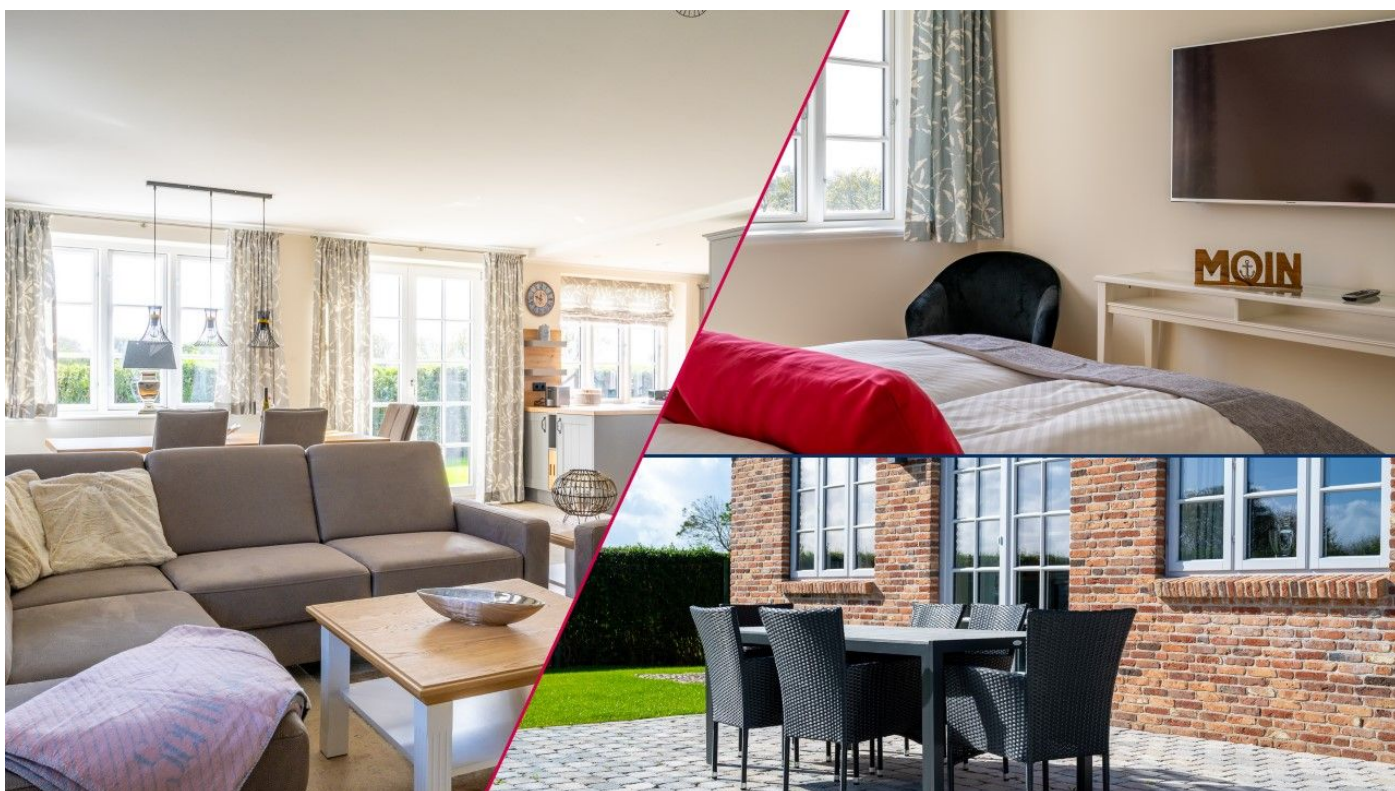

Landhaus Hilla

Exklusive Ferienhaushälfte unter Reet mit Kamin sowie eigenem, vollständig umzäunten Garten mit Terrasse.

Doppelhaushälfte für bis 7 Personen.

Buchen Sie direkt online unter www.ferien-auf-foehr.de oder lassen Sie sich persönlich beraten: [04681-570705](tel:04681-570705)

Dunsum

165 m² Wohnfläche
Für 7 Personen
4 Schlafzimmer
3 Doppelbetten
1 Einzelbett
2 Badezimmer
2 Haustiere erlaubt