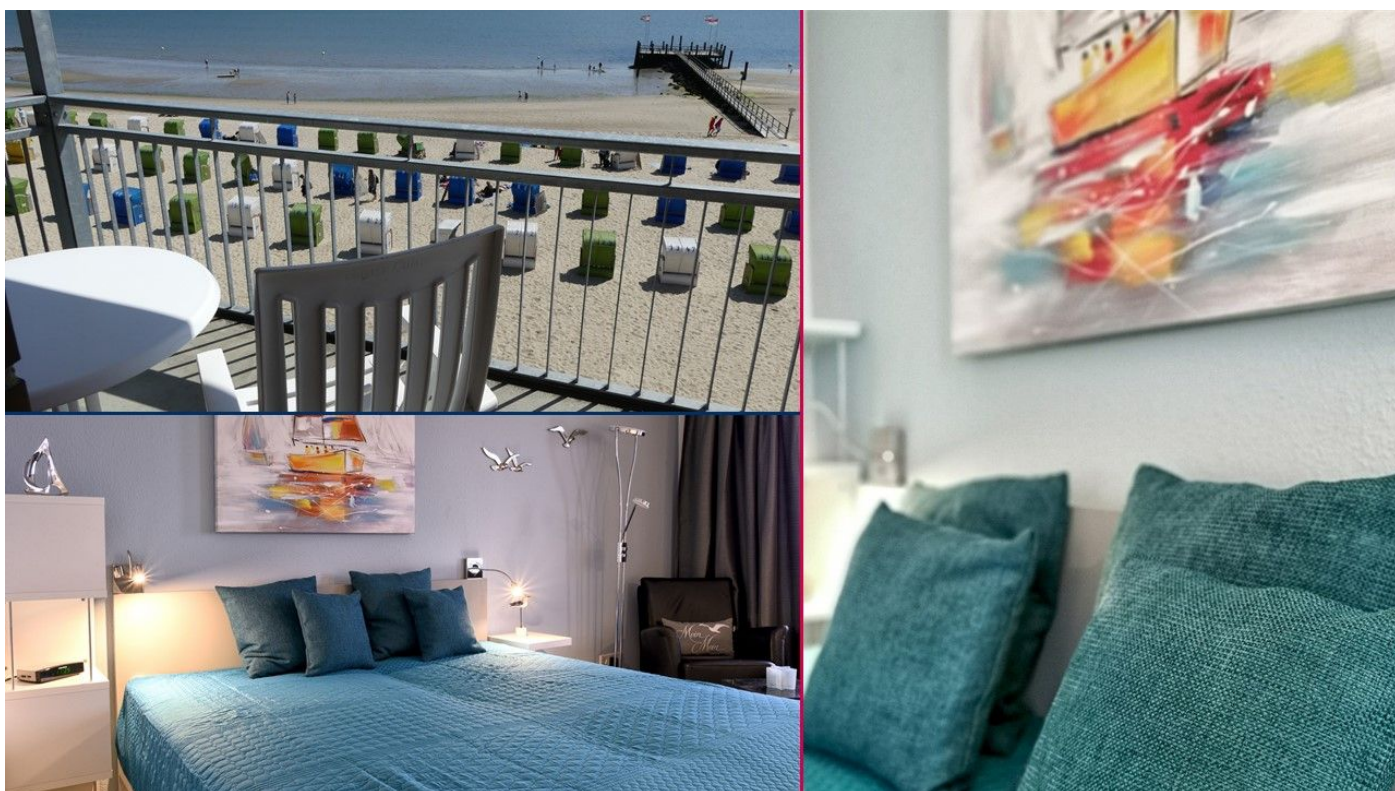

Nordland Appartements Wohnung Falster

Das Highlight dieser Ferienwohnung bildet sicherlich der Balkon mit unvergleichlichem Strand- und Meerblick. Zudem befinden sich eine Sauna und ein Schwimmbad im Haus, die gemeinschaftlich genutzt werden können.

Nordland Appartements Wohnung Bornholm

Das Highlight dieser Ferienwohnung bilden sicherlich die Balkons mit unvergleichlichem Strand- und Meerblick. Zudem befinden sich eine Sauna und ein Schwimmbad im Haus, die gemeinschaftlich genutzt werden können.

Nordland Appartements Wohnung Aerö

Das Highlight dieser Ferienwohnung bildet sicherlich der Balkon mit unvergleichlichem Strand- und Meerblick. Zudem befinden sich eine Sauna und ein Schwimmbad im Haus, die gemeinschaftlich genutzt werden können.

Nordland Appartements Wohnung Jütland

Das Highlight dieser Ferienwohnung bilden sicherlich die Balkons mit unvergleichlichem Strand- und Meerblick. Zudem befinden sich eine Sauna und ein Schwimmbad im Haus, die gemeinschaftlich genutzt werden können.