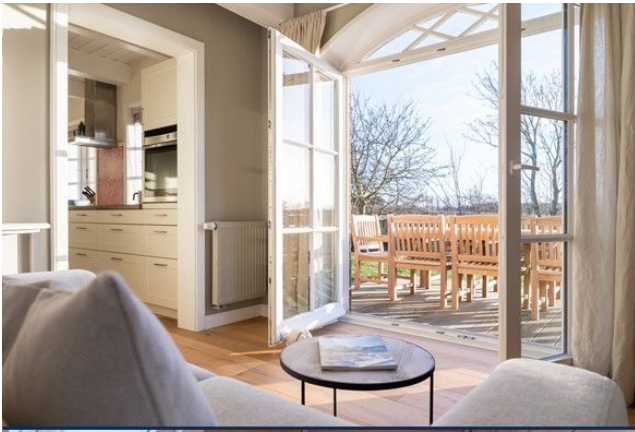

Antonias Hüs

Exklusives Ferienhaus mit Vollbad, Sauna und eigenem Garten mit zwei Terrassen.

Ferienhaus für bis zu 7 Personen.

Buchen Sie direkt online unter www.ferien-auf-foehr.de oder lassen Sie sich persönlich beraten: [04681-570705](tel:04681-570705)

Midlum

180 m² Wohnfläche

Für 7 Personen

4 Schlafzimmer

1 Doppelbett

5 Einzelbetten

2 Badezimmer