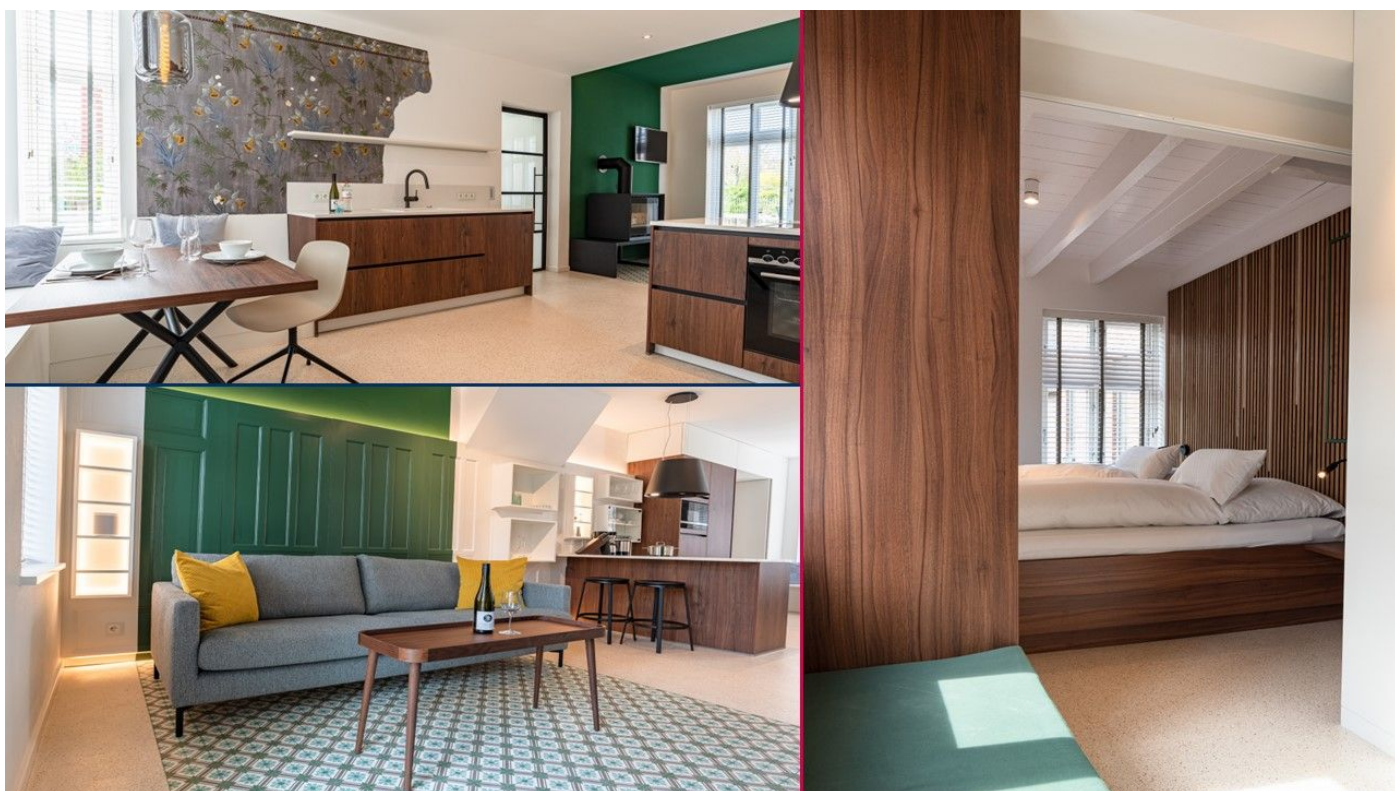

Wyk auf Föhr

50 m² Wohnfläche
Für 4 Personen
2 Schlafzimmer
2 Doppelbetten
1 Badezimmer

Altes Notariat Hausteil 1

Exklusiver Hausteil mit Sauna, Kaminofen, Terrasse und Garten in zentraler Lage.

Hausteil für bis zu 2 Personen.