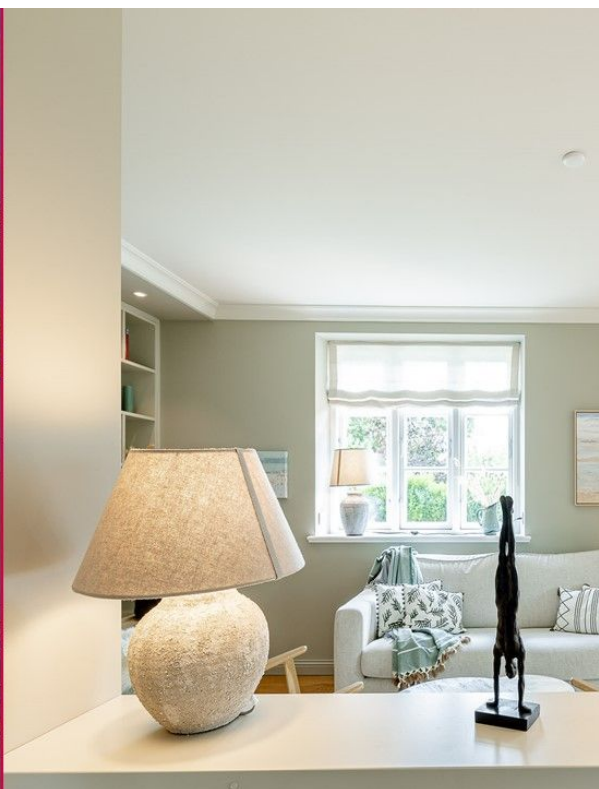

Amalias Hüs

Reetgedeckte Doppelhaushälfte mit Kamin, Sauna und zwei Terrassen.

Haushälfte für bis zu 5 Personen.

Buchen Sie direkt online unter www.ferien-auf-foehr.de oder lassen Sie sich persönlich beraten: [04681-570705](tel:04681-570705)

Alkersum

135 m² Wohnfläche
Für 5 Personen
3 Schlafzimmer
2 Doppelbetten
1 Einzelbett
2 Badezimmer