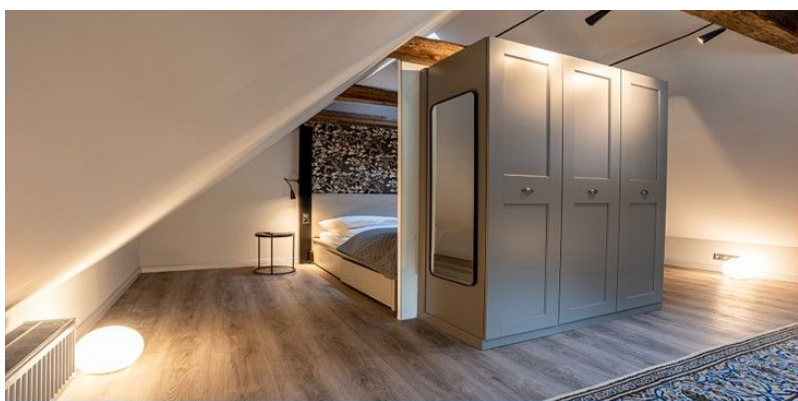

Nannings Huis

Individuelles Ferienhausteil mit gemütlichen Terrassenplatz und einem besonderen Charme.

Ferienwohnung für bis zu 2 Personen.

Buchen Sie direkt online unter www.ferien-auf-foehr.de oder lassen Sie sich persönlich beraten: [04681-570705](tel:04681-570705)

Oevenum

70 m² Wohnfläche
Für 2 Personen
1 Schlafzimmer
1 Doppelbett
1 Badezimmer